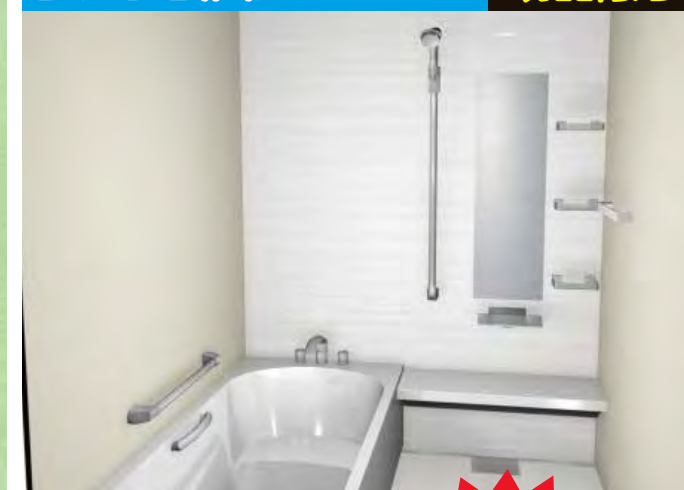

4日金
5日土
9:00~

展示品抽選会!!

掲載商品はほんの一部です。工事費は含まれません。標準工事費は会場にて表示いたします。

見て! 触って! 展示品販売

システムキッチン・トイレ・洗面化粧台・ユニットバス・冷蔵庫

システムキッチン 現品限り

Takara standard
エマージュ |型2550
定価1,243,110円(税込)
450,000円 (税込)
超目玉商品!
63% OFF!!

システムバス 現品限り

TOTO
サザナ 1616
定価1,138,500円(税込)
275,000円 (税込)
お助め商品!
75% OFF!!

洗面化粧台 現品限り

LIXIL
オフト 750
定価209,000円(税込)
97,000円 (税込)
お助め商品!
53% OFF!!

洗面化粧台 現品限り

Takara standard
オンディーヌ
750
定価149,380円(税込)
80,000円 (税込)
お助め商品!
46% OFF!!